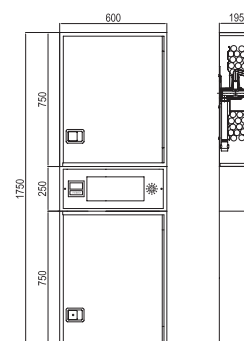

STAR/V3VMIX STAR/V + ALARMA / LUZ + ARM. DE EXTINTOR 1750 x 600 x 195 - PARA INSTALACIÓN VERTICAL

características técnicas

Conjunto compuesto por BIE modelo **STAR/V** + módulo de alarma-luz de emergencia + armario de extintor.
Dimensiones totales del equipo: 1750 x 600 x 195

BOCA DE INCENDIOS

· ARMARIO

Dimensiones 750 x 600 x 195. Contruido en chapa blanca, pintado en pintura poliéster, con rejilla lateral para ventilación, entrada troquelada para toma de agua y taladro en parte inferior para desagüe. Bisagra integral y cerradura abrefácil GISA abrefácil ABS. Puerta con metacrilato 625 x 410 desmontable.

· MANÓMETRO

Con rosca de 1/2" GAS. Escala de 0-16 kg/cm².

MÓDULO LUZ - ALARMA

Módulo adjunto de 250 x 600 x 195 mm.

Troquelada para cualquier alarma y luz de emergencia (No Incluida)

ARMARIO DE EXTINTOR DOBLE

Módulo para extintor con bisagra entera y cerradura de GISA ABS abrefácil.

Dimensiones: 750 x 600 x 195

Ref.: STAR / V3 VMIX

información técnica

referencias y acabados

Ref.: **STAR/V3V** Bie serie STAR/V puerta metacrilato+ alarma con luz de emergencia + Arm. de Extintor puerta metacrilato (modelo básico)