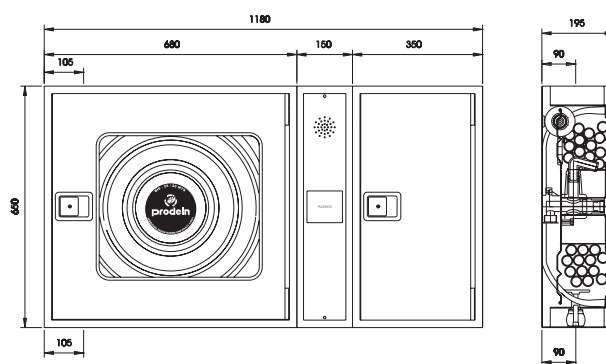

MÓDULO ALARMA

Módulo adjunto de 650 x 150 x 195 mm.
Troquelado para cualquier alarma y sirena.

información técnica

referencias y acabados

Ref.: STAR3H Bie serie STAR puerta metacrilato + alarma + Arm. de Extintor puerta metacrilato (modelo básico)

Ref.: STAR3HPC Bie serie STAR puerta ciega + alarma + Arm. de Extintor puerta ciega (modelo básico)

Ref.: STAR3HMIX Bie serie STAR puerta metacrilato+ alarma + Arm. de Extintor puerta ciega (modelo básico)

CAJÓN	PUERTA	11 · ral 3002	12 · ral 9010	13 · ral 7039	14 · negro	15 · inox
31 · ral 3002	BÁSICO		H3112	H3113	H3114	H3115
32 · ral 9010		H3211	H3212	H3213	H3214	H3215
33 · ral 7039		H3311	H3312	H3313	H3314	H3315
34 · negro		H3411	H3412	H3413	H3414	H3415
35 · inox		H3511	H3512	H3513	H3514	H3515